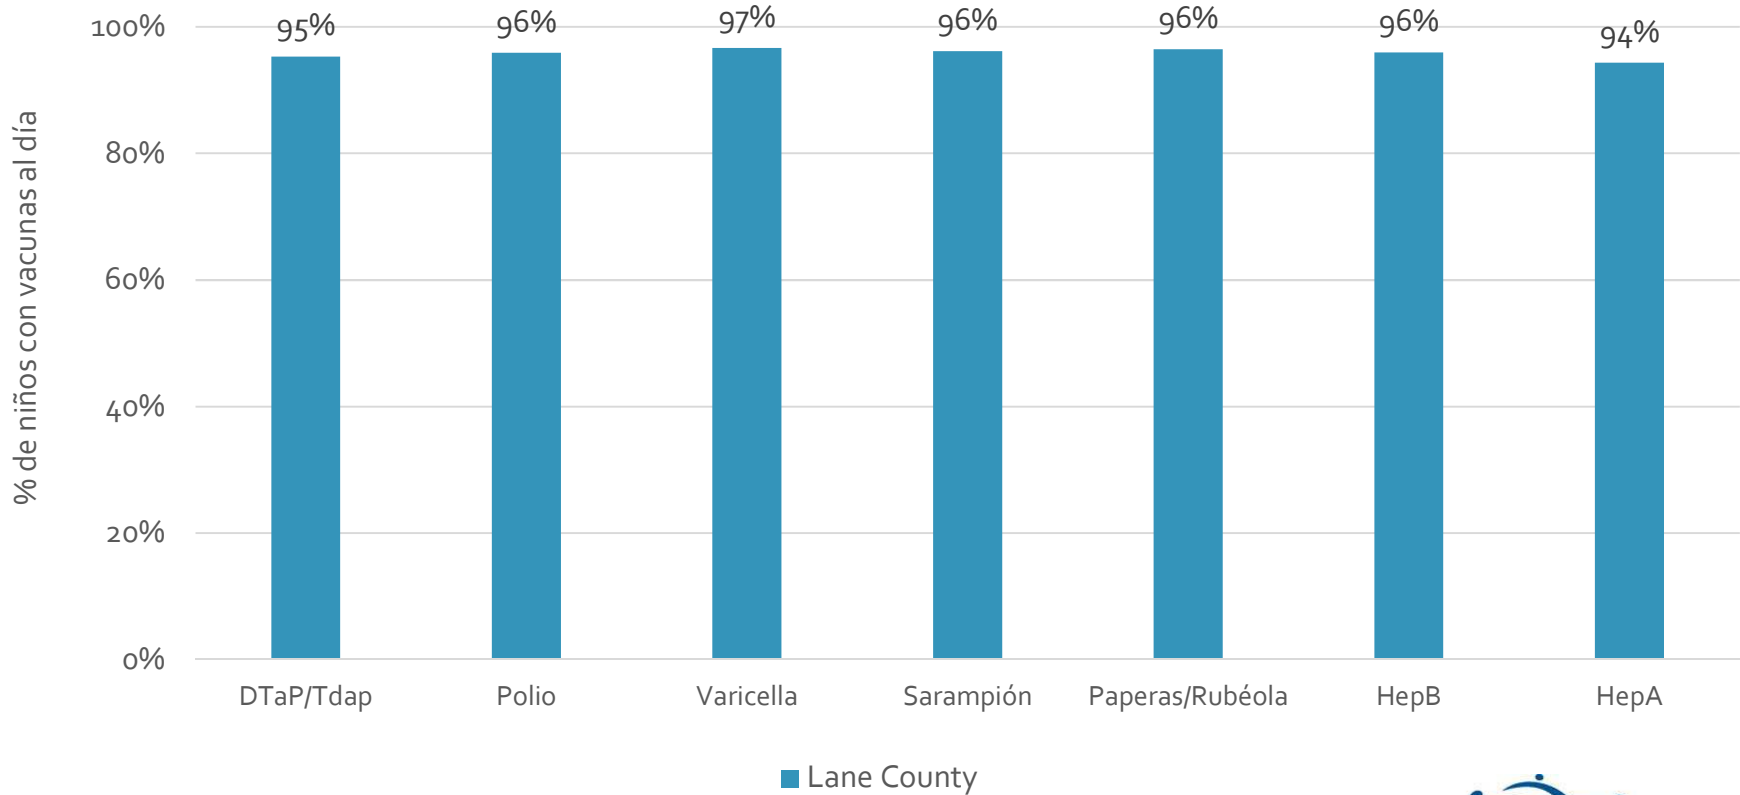

### How many school-age kids\* are up-to-date in your county?

\* Kindergarten through 12th grade

Assessment date: 02/27/2017

Data source: Immunization Primary Review Summary Reports

¿Cuántos niños menores de edad escolar\*  
están al día con las vacunas en su condado?

\*Jardín de infancia hasta el grado 12

Fecha de evaluación: 27/Feb/2017

Fuente de datos: Informes de Resumen de Inmunización Primaria

How many kids younger than school-age\* are up-to-date on vaccines your county?