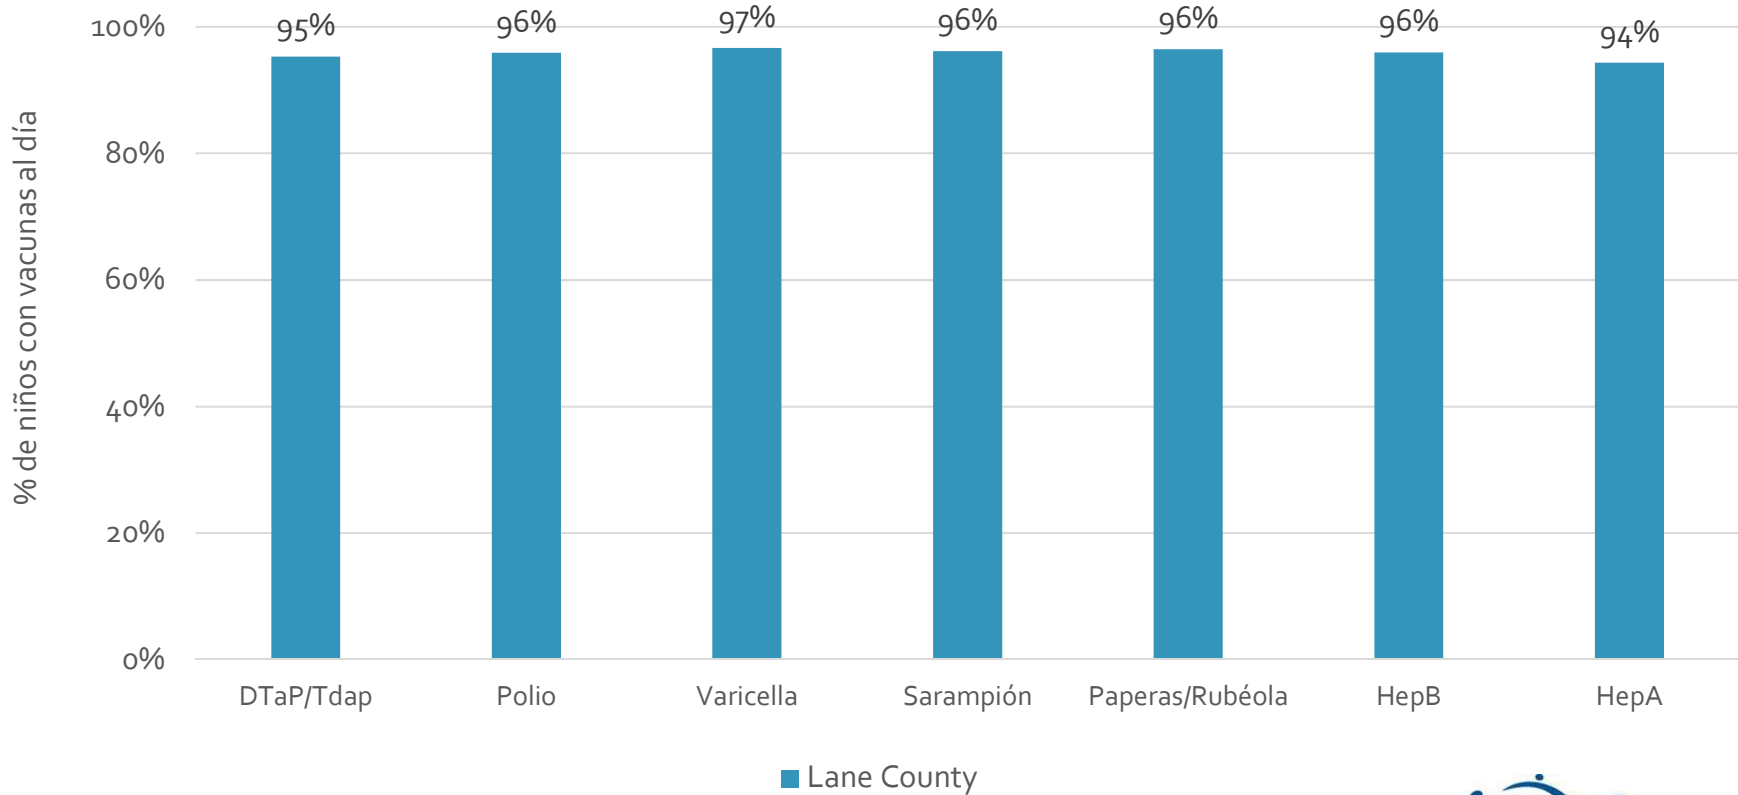

How many school-age kids* are up-to-date in your county?

* Kindergarten through 12th grade

Assessment date: 02/27/2017

Data source: Immunization Primary Review Summary Reports

¿Cuántos niños menores de edad escolar*
están al día con las vacunas en su condado?

*Jardín de infancia hasta el grado 12

Fecha de evaluación: 27/Feb/2017

Fuente de datos: Informes de Resumen de Inmunización Primaria

How many kids younger than school-age* are up-to-date on vaccines your county?