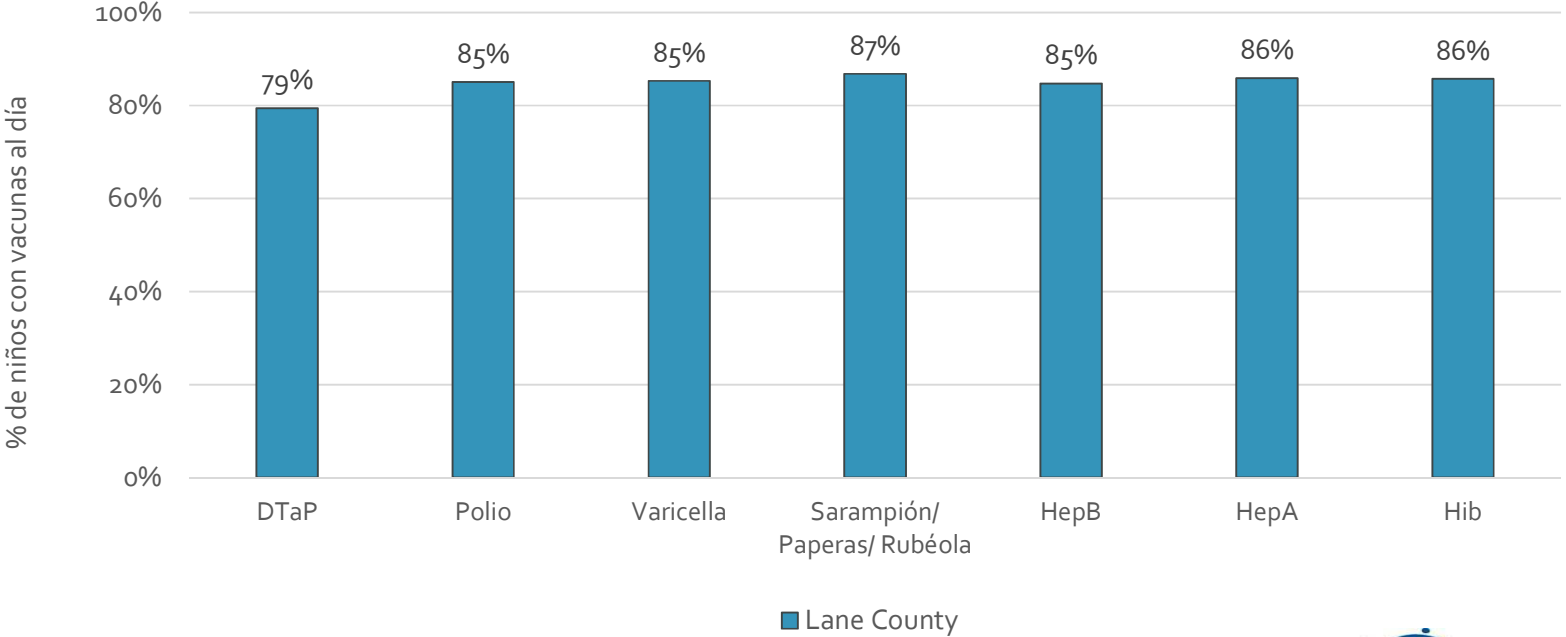

¿Cuántos niños menores de edad escolar*
están al día con las vacunas en su condado?

*Niños de 19 meses de edad al 11/Ene/2017 hasta los 5 años de edad al 01/Set/2016
Fecha de evaluación: 27/Feb/2017
Fuente de datos: Oregon ALERT IIS