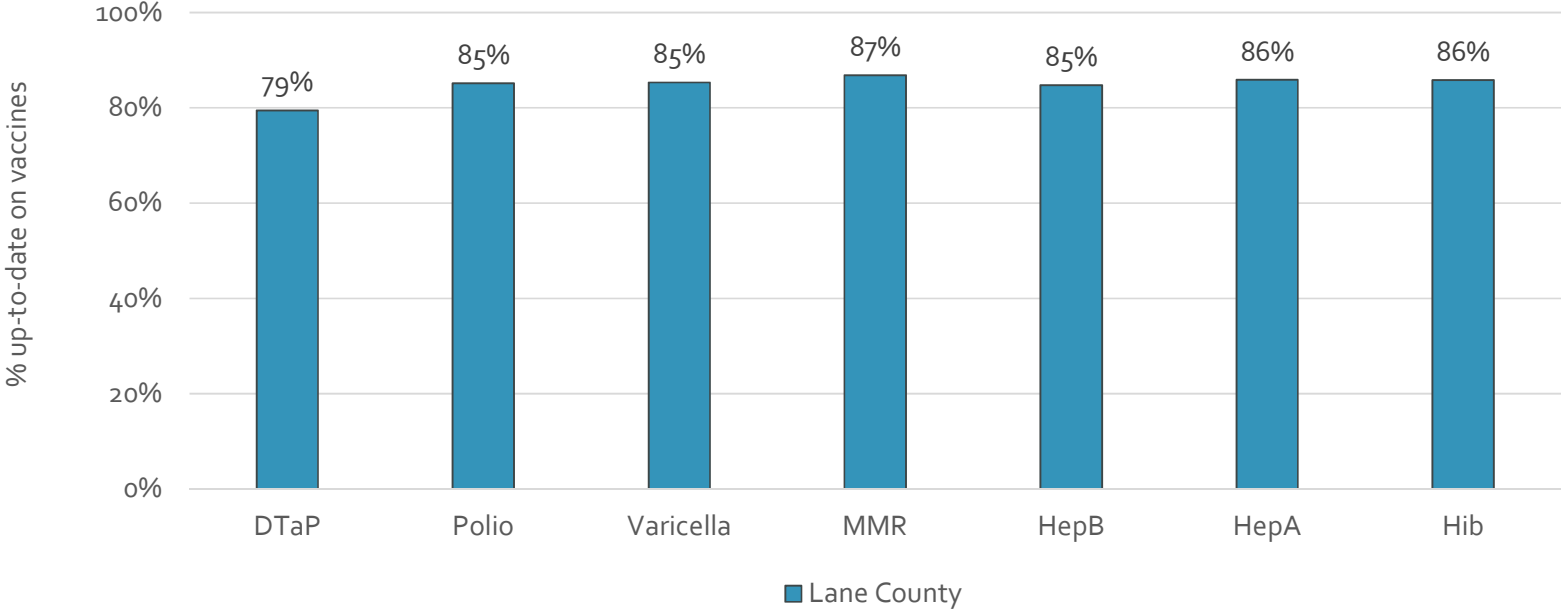

How many school-age kids* are up-to-date in your county?

* Kindergarten through 12th grade

Assessment date: 02/27/2017

Data source: Immunization Primary Review Summary Reports

¿Cuántos niños menores de edad escolar*
están al día con las vacunas en su condado?

*Jardín de infancia hasta el grado 12

Fecha de evaluación: 27/Feb/2017

Fuente de datos: Informes de Resumen de Inmunización Primaria

How many kids younger than school-age* are up-to-date on vaccines your county?