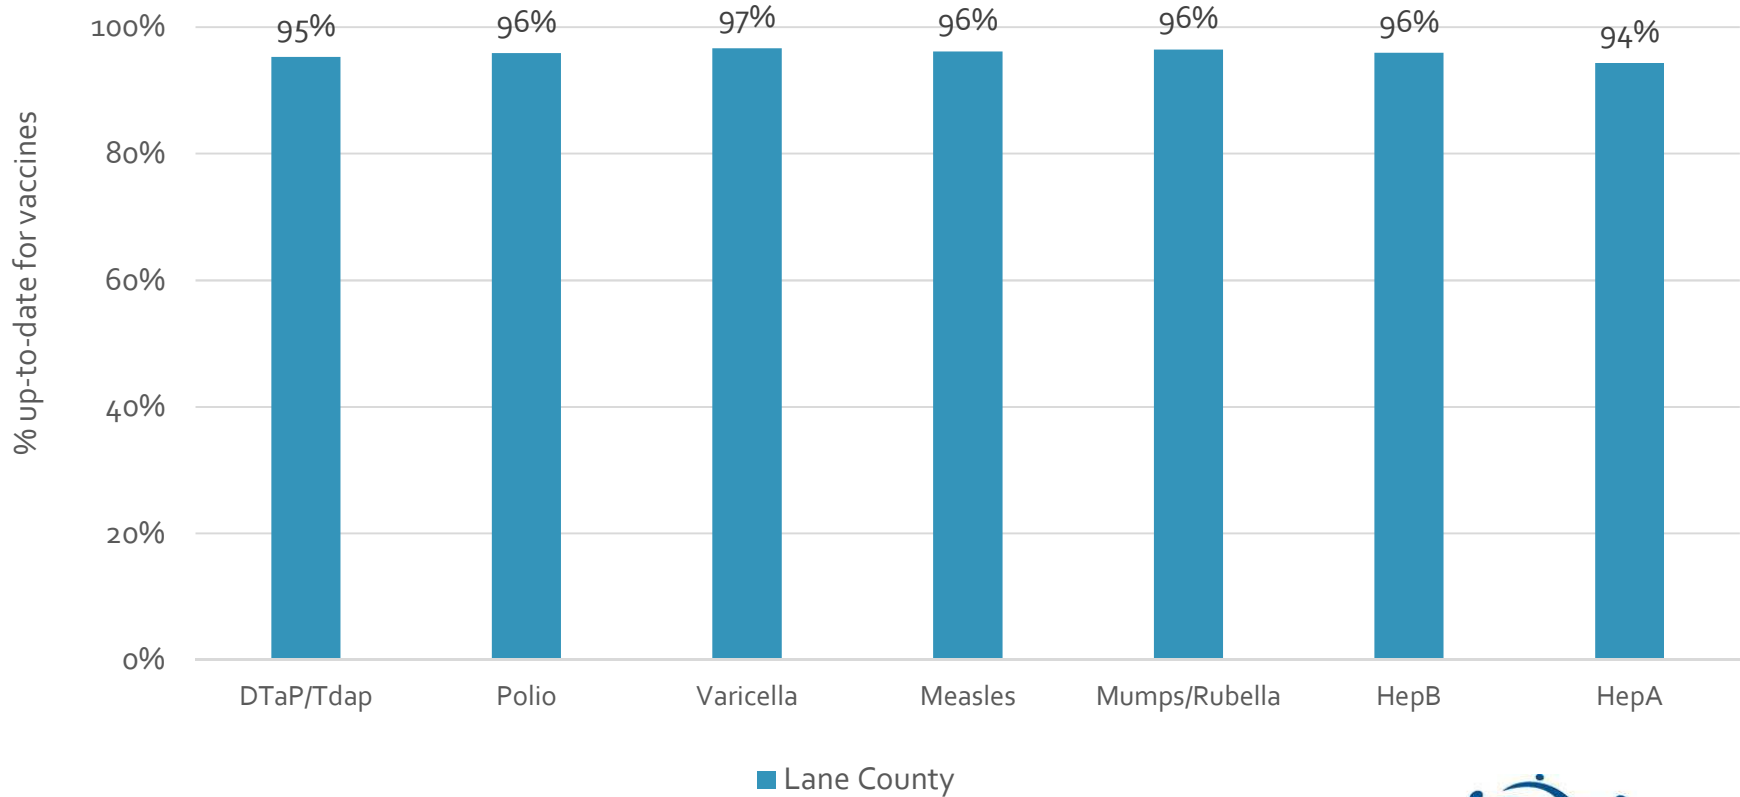

How many school-age kids* are up-to-date in your county?

* Kindergarten through 12th grade

Assessment date: 02/27/2017

Data source: Immunization Primary Review Summary Reports

¿Cuántos niños menores de edad escolar*
están al día con las vacunas en su condado?

*Jardín de infancia hasta el grado 12

Fecha de evaluación: 27/Feb/2017

Fuente de datos: Informes de Resumen de Inmunización Primaria

How many kids younger than school-age* are up-to-date on vaccines your county?